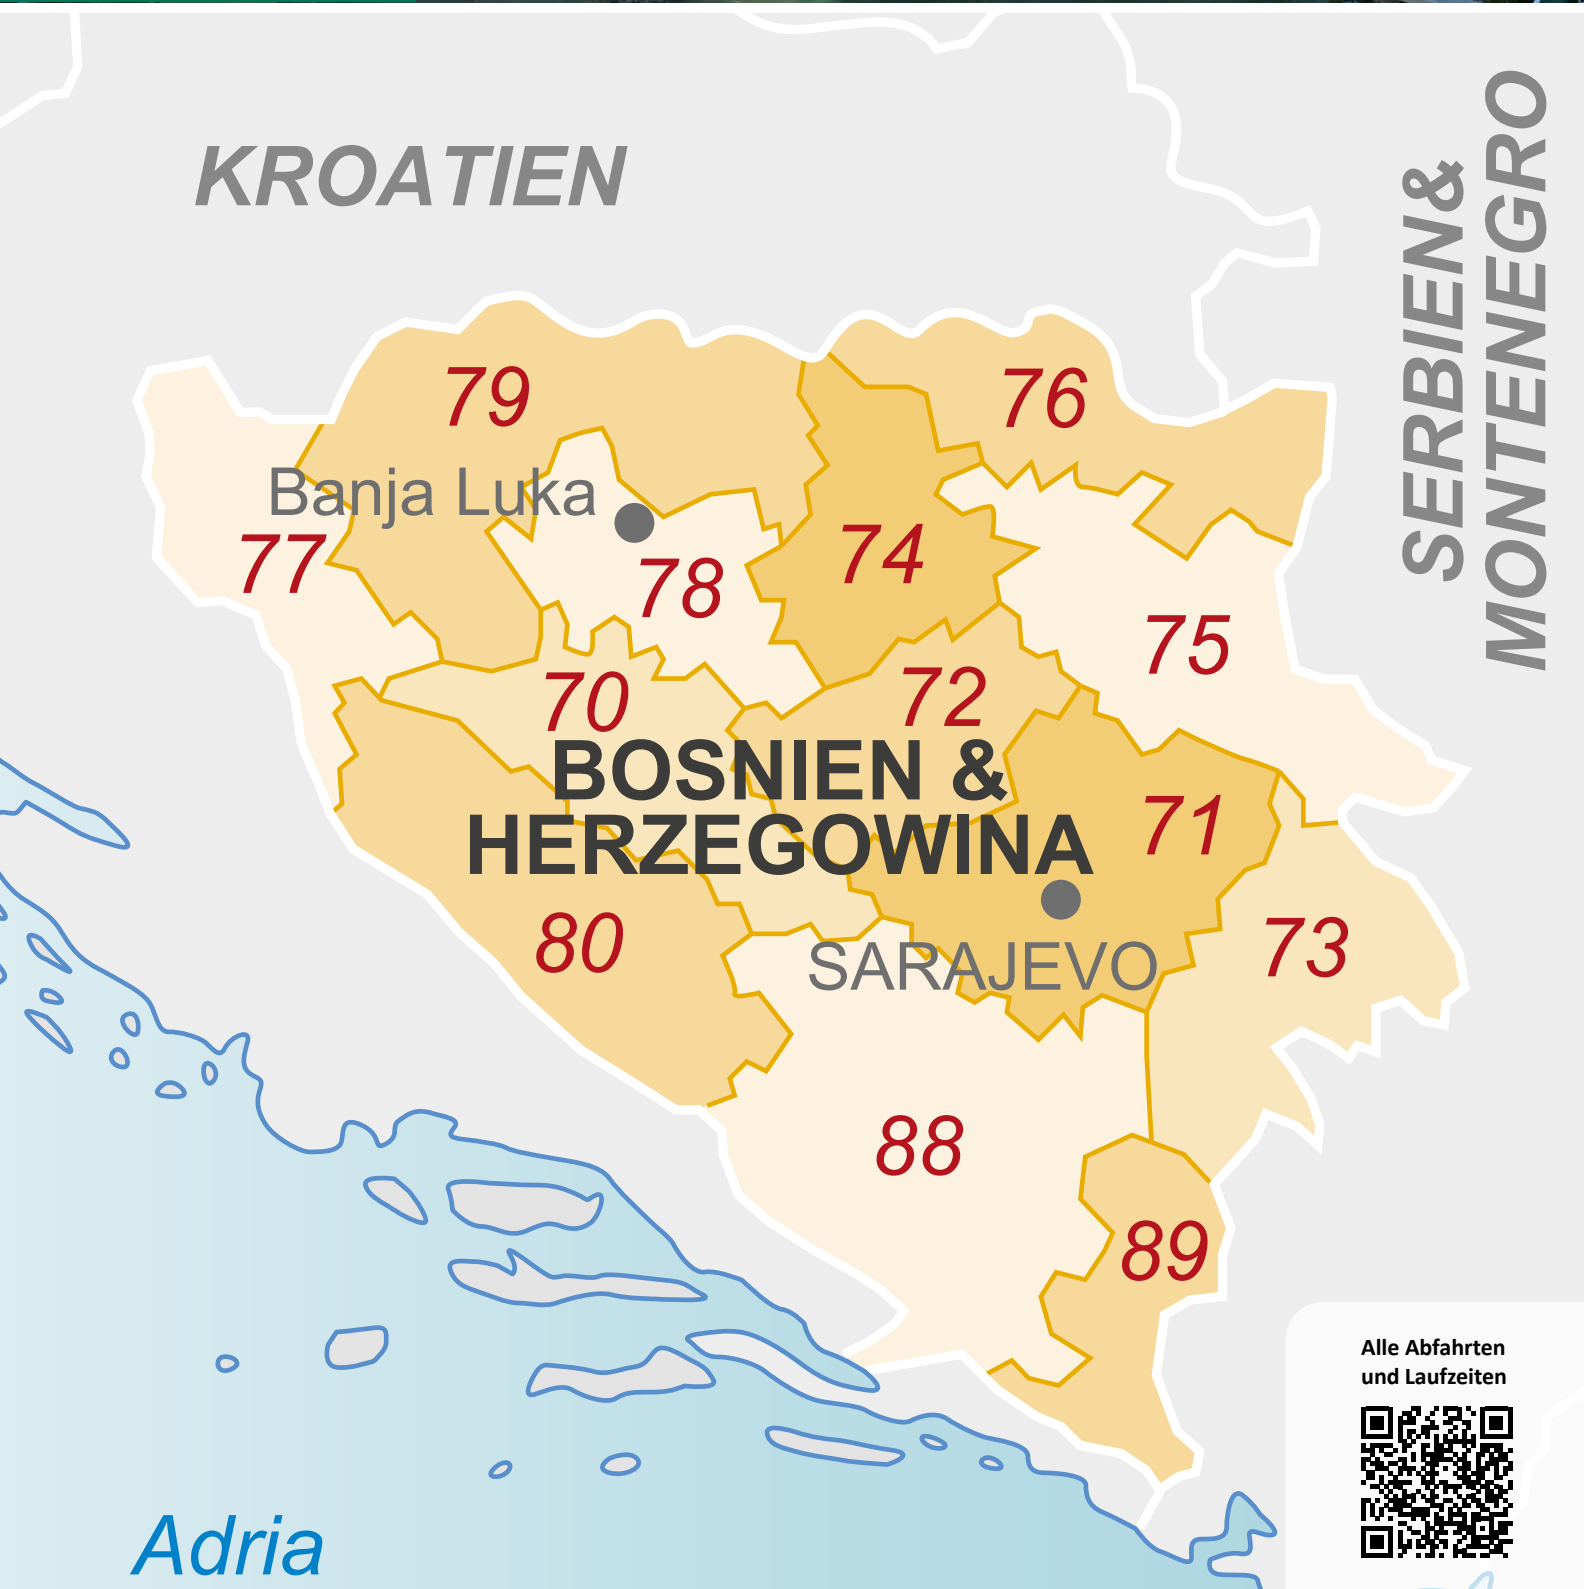

POSTLEITZAHLENKARTE
BOSNIEN

KROATIEN

SERBIEN &
MONTENEGRO

Alle Abfahrten
und Laufzeiten

ITC Willich/Düsseldorf

+49 2154 815-688
sales.willich@itc-logistic.com

ITC Koblenz

+49 261 133794-10
sales.koblenz@itc-logistic.com