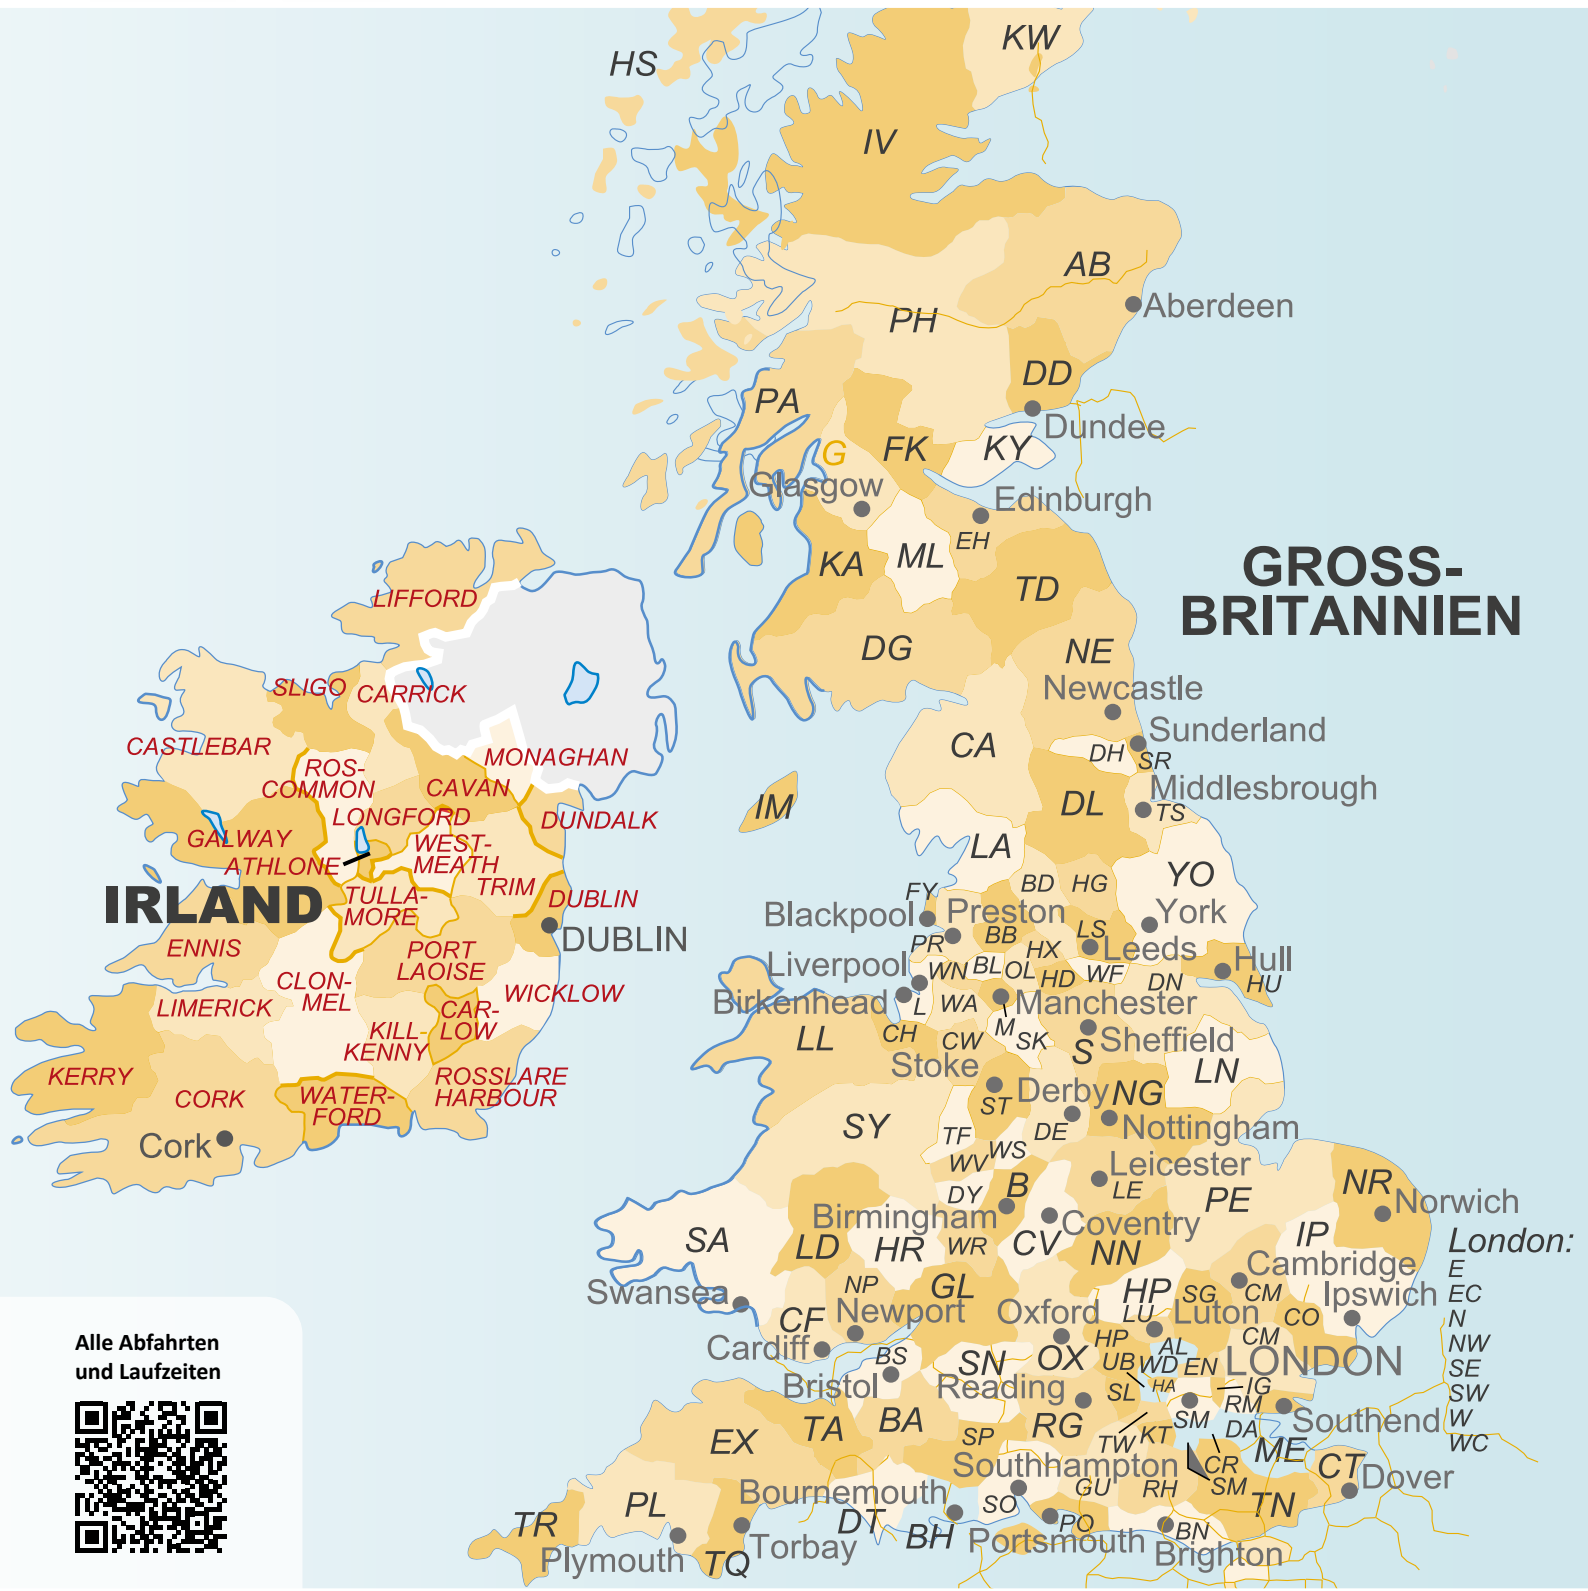

POSTLEITZAHLENKARTE
GROSSBRITANNIEN

Alle Abfahrten
und Laufzeiten