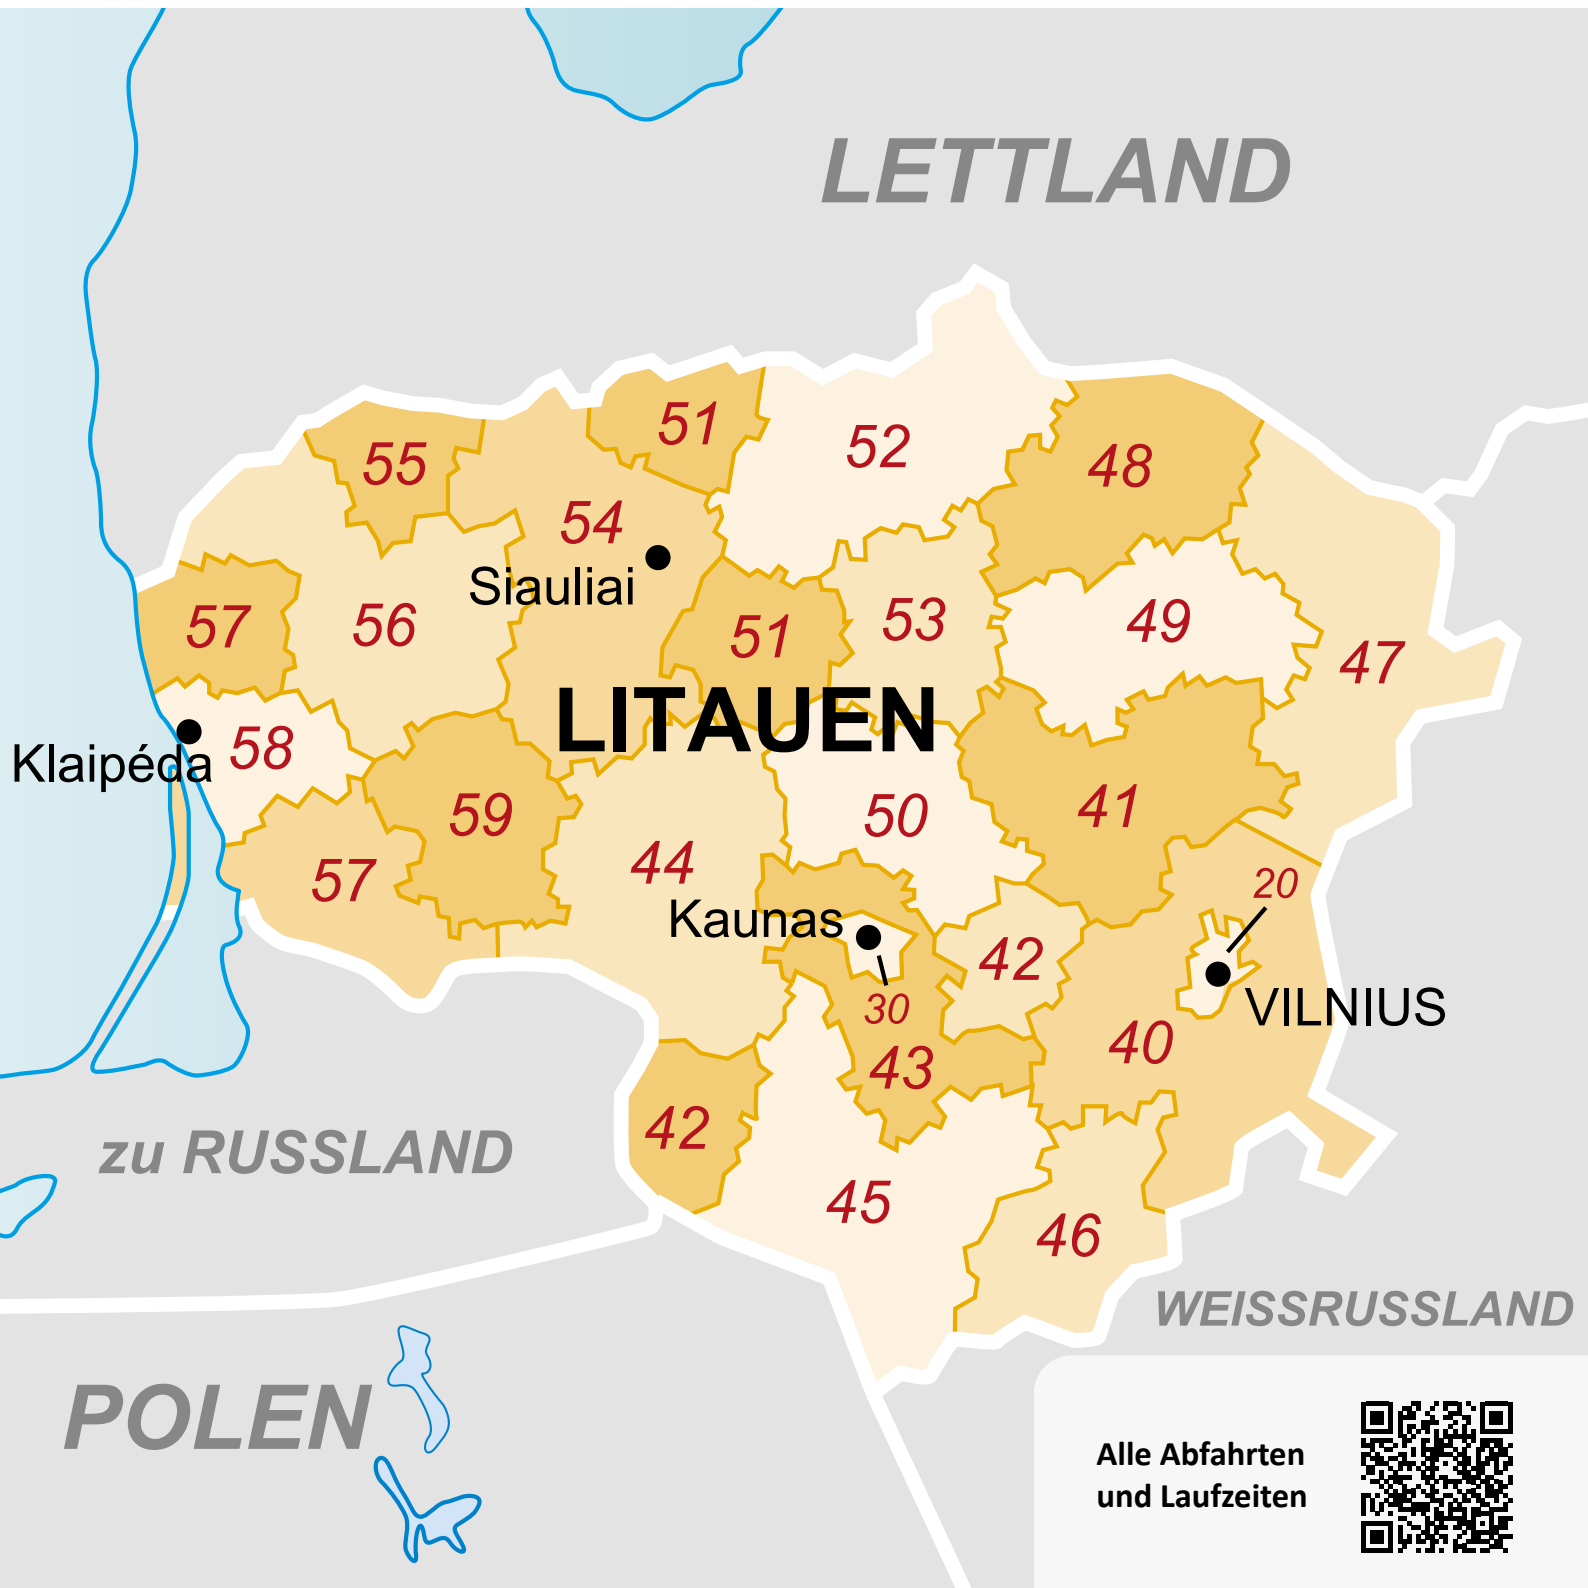

POSTLEITZAHLENKARTE
LITAUEN

Alle Abfahrten
und Laufzeiten

ITC Willich/Düsseldorf

+49 2154 815-688
sales.willich@itc-logistic.com

ITC Koblenz

+49 261 133794-44
sales.koblenz@itc-logistic.com

ITC Schwieberdingen/Stuttgart