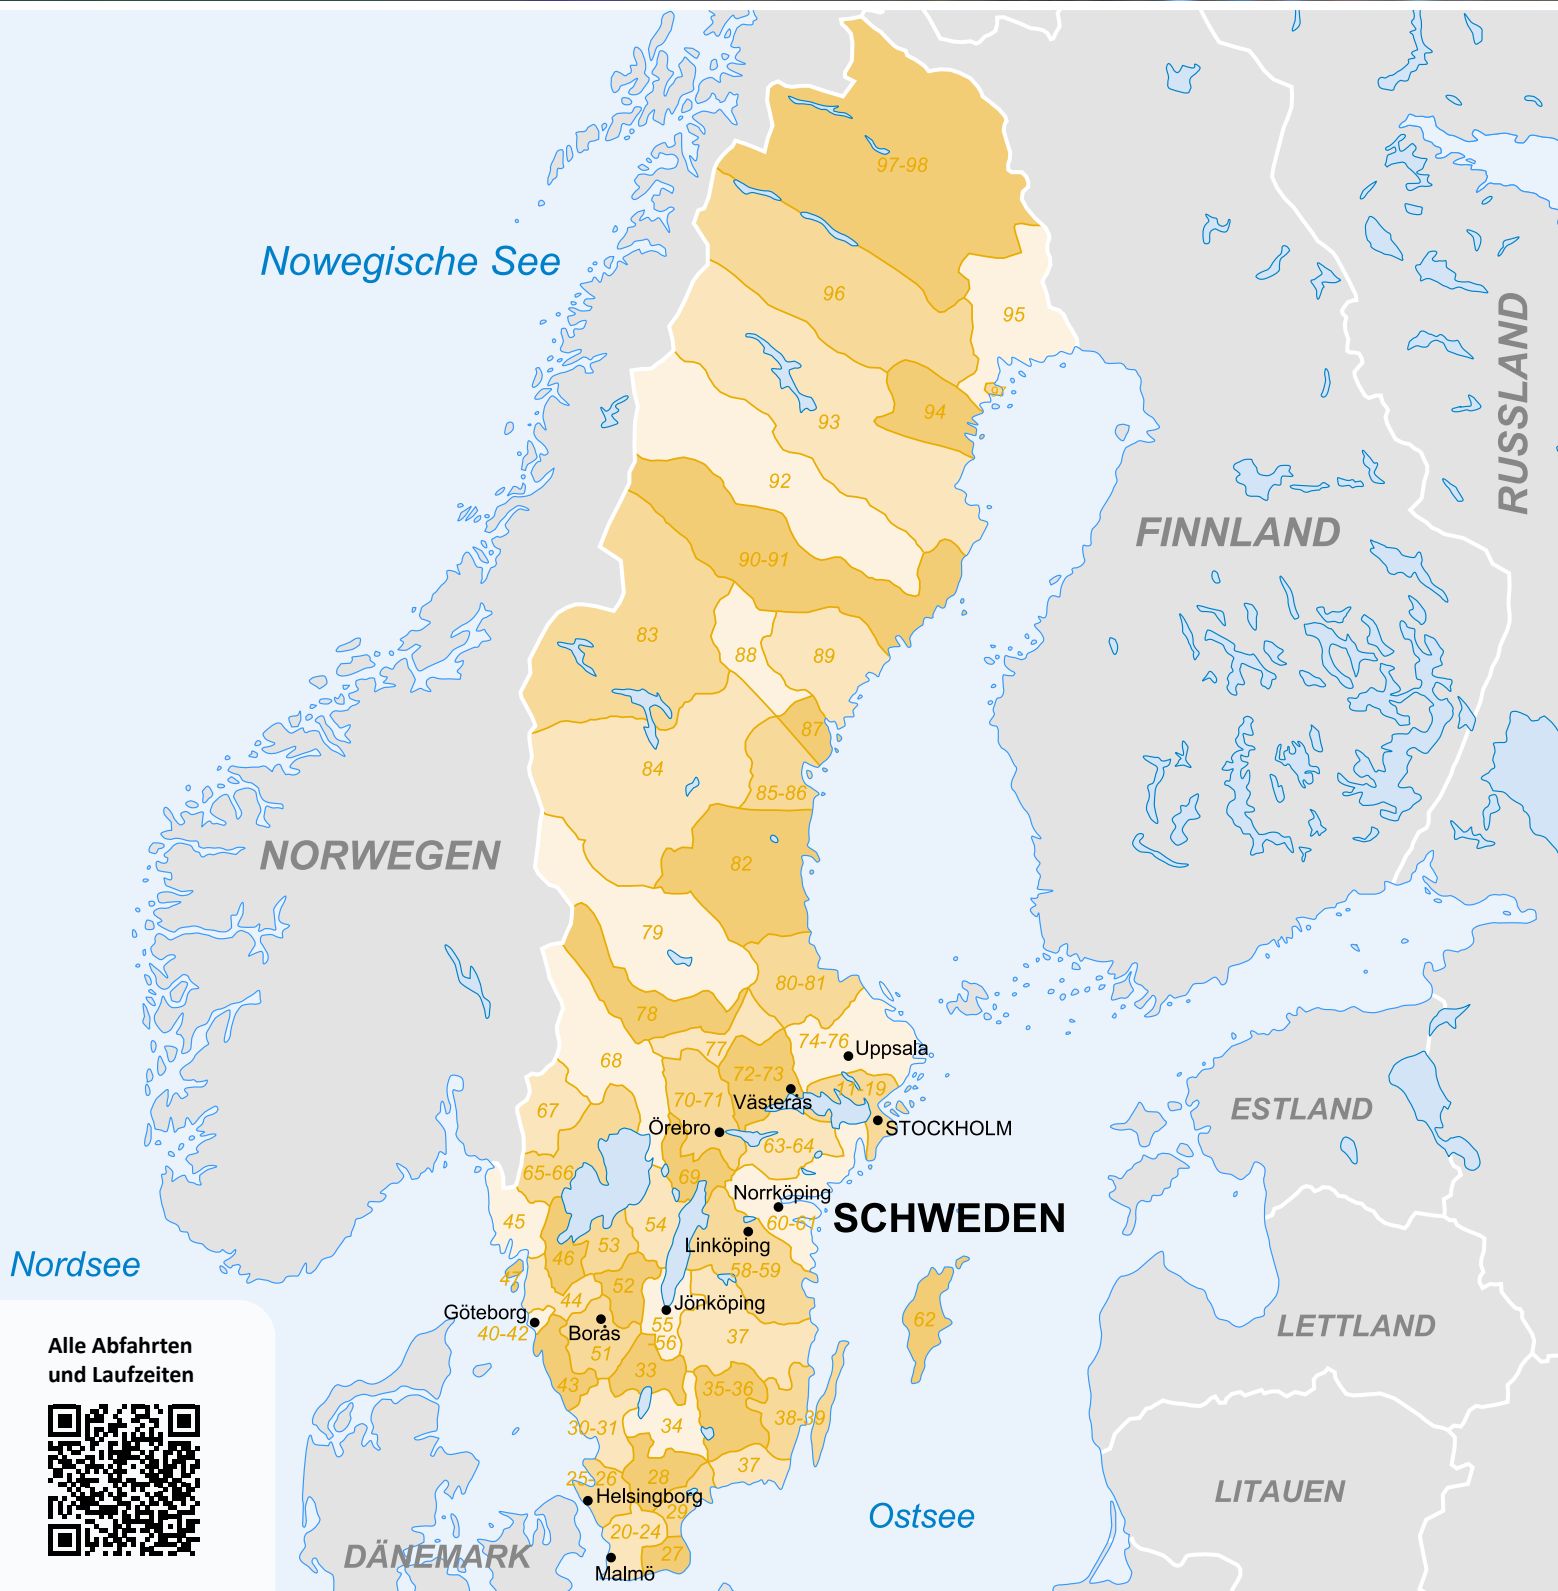

**POSTLEITZAHLENKARTE
SCHWEDEN**

Alle Abfahrten
und Laufzeiten

ITC Willich/Düsseldorf

+49 2154 815-688
sales.willich@itc-logistic.com

ITC Koblenz

+49 261 133794-44
sales.koblenz@itc-logistic.com

ITC Schwieberdingen/Stuttgart